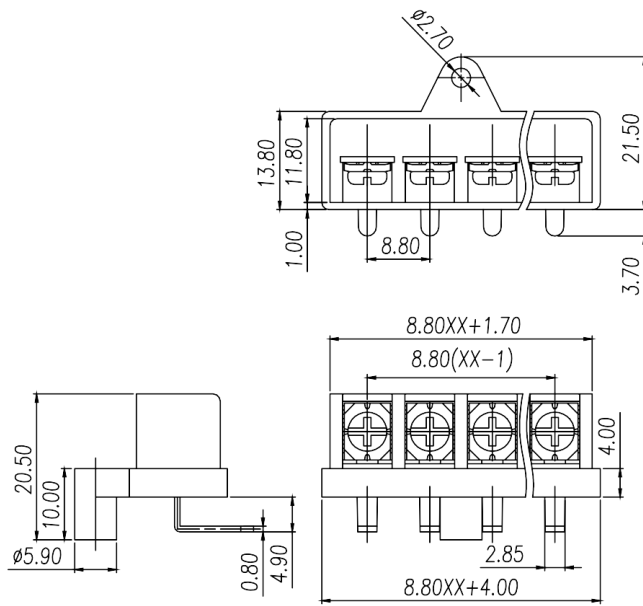

NBEM-4-8.8-XXP

栅栏式接线端子

额定电流: 15 A

额定电压: 300 V

间距: 8.8 mm

使用线径: 22~14AWG

极数: 4P

安装: 波峰焊

尺寸图

仅供参考，实际规格依产品工程图为准 版本2.0

材质及电镀 Material

螺丝 Screws M3.0 Steel Ni plated

焊脚 Pin Header Copper alloy , Sn plated

塑件 Housing PA66 , UL94V-0

电气性能 Electrical

参考标准 Standard	UL	IEC
额定电压 Rated voltage	300V	450V
额定电流 Rated current	15A	24A
使用线径 Wire range	22~14AWG	2.5mm ²
接触电阻 Contact Resistance	20m	
绝缘电阻 Insulation resistance	500M /DC500V	
耐电压 Withstanding voltage	AC2000V/1Min	

一般参数 Other Data

间距 Pitch 8.8mm

极数 Poles 4P

工作温度 Operating temperature -40 ~+105

扭矩 Torque 5.1kgf-cm/0.5Nm/4.43Lbin

商业数据

产品型号

NBEM-4-8.8-XXP