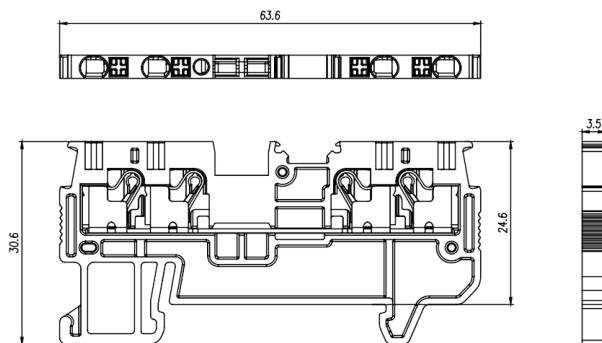

GUV1.5-104

GUV直插式接线端子

额定电流: 15A

额定电压: 300V

使用线径: 26-14AWG

间距: /

安装: /

颜色: 灰色

尺寸图

Dimensions

技术数据-UL (1059)

等级 Use Group	B	C	D
额定电压 Rate Voltage [V]	300	300	600
额定电流 Rated Current [A]	15	15	5
接线范围 Wire Range [AWG]	26-14AWG		

技术参数-IEC (60947-7-1)

额定电压 Rated Voltage [V]	500
额定电流 Rated Current [A]	17.5
单芯 Soild [mm ²]	0.2-1.5
柔性导线 Flexible [mm ²]	0.2-1.5
柔性导线带冷压头 Flexible with ferrule [mm ²]	0.2-1.0
过电压类别 Overvoltage Category	III
污染等级 Contamination Class	3
额定冲击电压 Impulse withstand voltage [KV]	6

材料 Material

绝缘材料 Insulation Material	PA66
阻燃等级 Flame relardant rating	UL94V-0
导体材料 Conductor Material	Copper alloy
导体表面镀层 Plating of conductor surface	Sn plated

一般参数 Other Data

长/高/厚 Length/Height/Thickness [mm]	63.6/30.6/3.5
------------------------------------	---------------

剥线长度 Stripping Length [mm]	8-10
----------------------------	------

商业数据

产品型号	GUV1.5-104
------	------------

产品编号	-
------	---

包装方式	内袋	内盒	外箱
------	----	----	----

宁波佳績机电科技有限公司
佳績电子科技（宁波）有限公司

地址：宁波市海曙区新港路8号

总机：+86 574-89067759