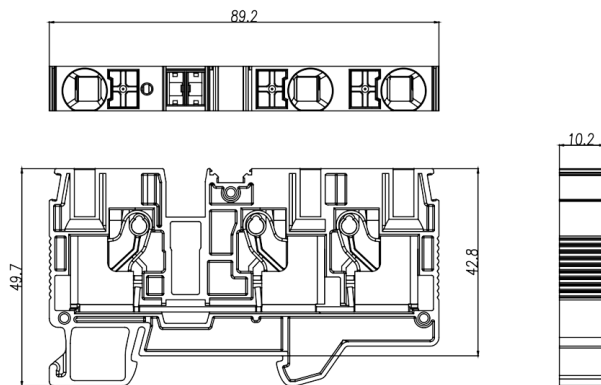

GUV10-103

GU V直插式接线端子

额定电流: 60A

额定电压: 600V

使用线径: 20-6AWG

间距: /

安装: /

颜色: 灰色

尺寸图

Dimensions

技术数据-UL (1059)

等级 Use Group	B	C	D
额定电压 Rate Voltage [V]	600	600	600
额定电流 Rated Current [A]	60	60	5
接线范围 Wire Range [AWG]	20-6AWG		

技术参数-IEC (60947-7-1)

额定电压 Rated Voltage [V]	1000
额定电流 Rated Current [A]	57
单芯 Solid [mm ²]	0.5-16.0
柔性导线 Flexible [mm ²]	0.5-10.0
柔性导线带冷压头 Flexible with ferrule [mm ²]	0.5-10.0
过电压类别 Overvoltage Category	III
污染等级 Contamination Class	3
额定冲击电压 Impulse withstand voltage [KV]	8

89.2/49.7/10.2

剥线长度 Stripping Length [mm]

18

商业数据

产品型号

GUV10-103

产品编号

-