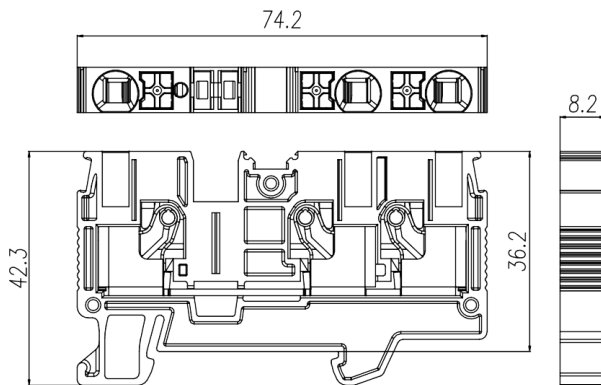

## GUV6-103

GUV直插式接线端子

额定电流: 40A

额定电压: 600V

使用线径: 20-8AWG

间距: /

安装: /

颜色: 灰色

### 尺寸图

Dimensions

技术数据-UL ( 1059 )

等级 Use Group	B	C	D
额定电压 Rate Voltage [V]	600	600	600
额定电流 Rated Current [A]	40	40	5
接线范围 Wire Range [AWG]	20-8AWG		

技术参数-IEC ( 60947-7-1 )

额定电压 Rated Voltage [V]	1000
额定电流 Rated Current [A]	41
单芯 Soild [mm <sup>2</sup> ]	0.5-10.0
柔性导线 Flexible [mm <sup>2</sup> ]	0.5-6.0
柔性导线带冷压头 Flexible with ferrule [mm <sup>2</sup> ]	0.5-6.0
过电压类别 Overvoltage Category	III
污染等级 Contamination Class	3
额定冲击电压 Impulse withstand voltage [KV]	8

74.2/42.3/8.2

剥线长度 Stripping Length [mm]

10-12

---

**商业数据**

产品型号

GUV6-103

产品编号