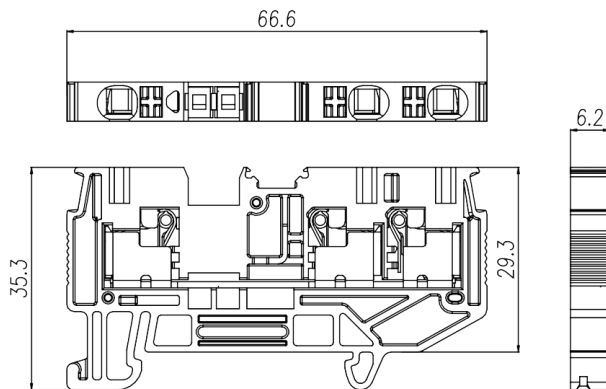

GU4-103

GU4直插式接线端子

额定电流: 30A

额定电压: 600V

使用线径: 24-10AWG

间距: /

安装: /

颜色: 灰色

尺寸图

Dimensions

技术数据-UL (1059)

等级 Use Group	B	C	D
额定电压 Rate Voltage [V]	600	600	600
额定电流 Rated Current [A]	30	30	5
接线范围 Wire Range [AWG]	24-10AWG		

技术参数-IEC (60947-7-1)

额定电压 Rated Voltage [V]	800
额定电流 Rated Current [A]	32
单芯 Soild [mm ²]	0.2-6.0
柔性导线 Flexible [mm ²]	0.2-4.0
柔性导线带冷压头 Flexible with ferrule [mm ²]	0.2-4.0
过电压类别 Overvoltage Category	III
污染等级 Contamination Class	3
额定冲击电压 Impulse withstand voltage [KV]	8

材料 Material

绝缘材料 Insulation Material	PA66
阻燃等级 Flame relardant rating	UL94V-0
导体材料 Conductor Material	Copper alloy
导体表面镀层 Plating of conductor surface	Sn plated

一般参数 Other Data

长/高/厚 Length/Height/Thickness [mm] 66.6/35.3/6.2

剥线长度 Stripping Length [mm] 10-12

商业数据

产品型号 GUV4-103

产品编号 -

包装方式	内袋	内盒	外箱
------	----	----	----

宁波佳績机电科技有限公司
佳績电子科技（宁波）有限公司

地址：宁波市海曙区新港路8号

总机：+86 574-89067759