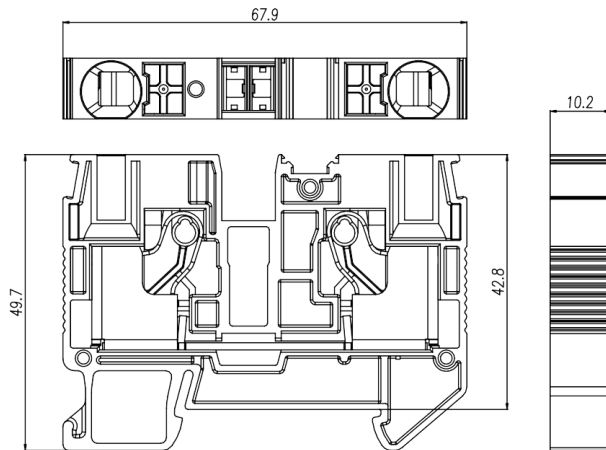

GUV10-102

GUV直插式接线端子

额定电流: 60A

额定电压: 600V

使用线径: 20-6AWG

间距: /

安装: /

颜色: 灰色

尺寸图

Dimensions

技术数据-UL (1059)

等级 Use Group	B	C	D
额定电压 Rate Voltage [V]	600	600	600
额定电流 Rated Current [A]	60	60	5
接线范围 Wire Range [AWG]	20-6AWG		

技术参数-IEC (60947-7-1)

额定电压 Rated Voltage [V]	1000
额定电流 Rated Current [A]	57
单芯 Solid [mm ²]	0.5-16.0
柔性导线 Flexible [mm ²]	0.5-10.0
柔性导线带冷压头 Flexible with ferrule [mm ²]	0.5-10.0
过电压类别 Overvoltage Category	III
污染等级 Contamination Class	3
额定冲击电压 Impulse withstand voltage [KV]	8

67.9/49.7/10.2

剥线长度 Stripping Length [mm]

18

商业数据

产品型号

GUV10-102

产品编号

-