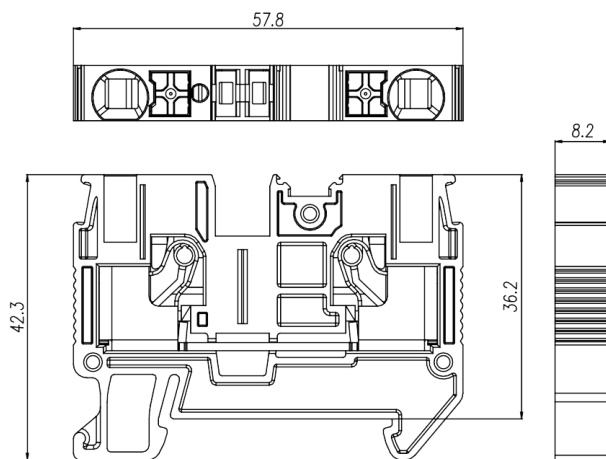

GUV6-102

GUV直插式接线端子

额定电流: 40A

额定电压: 600V

使用线径: 20-8AWG

间距: /

安装: /

颜色: 灰色

尺寸图

Dimensions

技术数据-UL (1059)

等级 Use Group	B	C	D
额定电压 Rate Voltage [V]	600	600	600
额定电流 Rated Current [A]	40	40	5
接线范围 Wire Range [AWG]	20-8AWG		

技术参数-IEC (60947-7-1)

额定电压 Rated Voltage [V]	1000
额定电流 Rated Current [A]	41
单芯 Solid [mm ²]	0.5-10.0
柔性导线 Flexible [mm ²]	0.5-6.0
柔性导线带冷压头 Flexible with ferrule [mm ²]	0.5-6.0
过电压类别 Overvoltage Category	III
污染等级 Contamination Class	3
额定冲击电压 Impulse withstand voltage [KV]	8

57.8/42.3/8.2

剥线长度 Stripping Length [mm]

10-12

商业数据

产品型号

GUV6-102

产品编号

-