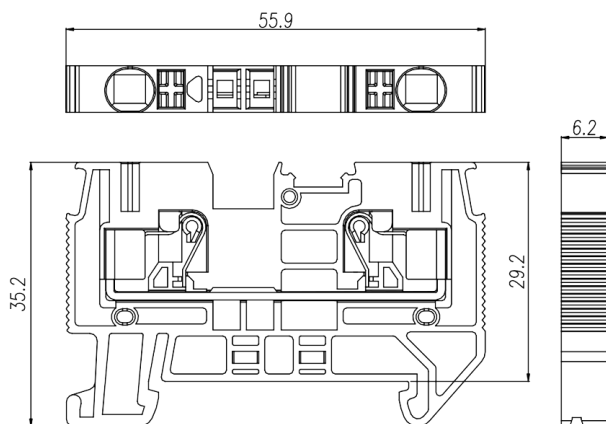

GUV4-102

GUV直插式接线端子

额定电流: 30A

额定电压: 600V

使用线径: 24-10AWG

间距: /

安装: /

颜色: 灰色

尺寸图

Dimensions

技术数据-UL (1059)

等级 Use Group	B	C	D
额定电压 Rate Voltage [V]	600	600	600
额定电流 Rated Current [A]	30	30	5
接线范围 Wire Range [AWG]	24-10AWG		

技术参数-IEC (60947-7-1)

额定电压 Rated Voltage [V]	800
额定电流 Rated Current [A]	32
单芯 Soild [mm ²]	0.2-6.0
柔性导线 Flexible [mm ²]	0.2-4.0
柔性导线带冷压头 Flexible with ferrule [mm ²]	0.2-4.0
过电压类别 Overvoltage Category	III
污染等级 Contamination Class	3
额定冲击电压 Impulse withstand voltage [KV]	8

材料 Material

绝缘材料 Insulation Material	PA66
阻燃等级 Flame relardant rating	UL94V-0
导体材料 Conductor Material	Copper alloy
导体表面镀层 Plating of conductor surface	Sn plated

一般参数 Other Data

长/高/厚 Length/Height/Thickness [mm] 55.9/35.2/6.2

剥线长度 Stripping Length [mm] 10-12

商业数据

产品型号 GUV4-102

产品编号 -

包装方式	内袋	内盒	外箱
------	----	----	----

宁波佳績机电科技有限公司
佳績电子科技（宁波）有限公司

地址：宁波市海曙区新港路8号

总机：+86 574-89067759